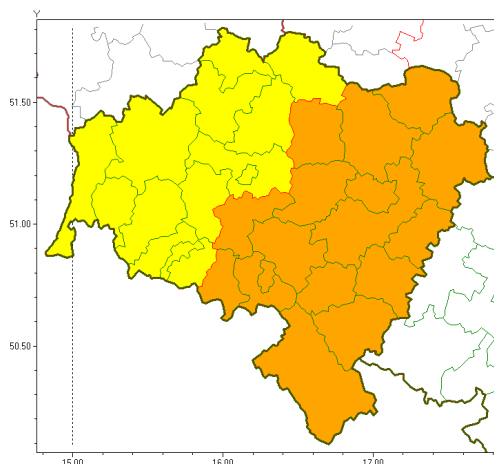

Zasięg ostrzeżeń w województwie

Burze z gradem
2018-06-21 07:55

WOJEWÓDZTWO DOLNO ŁĄSKIE OSTRZEŻENIA METEOROLOGICZNE ZBIORCZO NR 1 WYKAZ OBSZARÓW I CZASÓW OSTRZEŻEŃ o godz. 07:55 dnia 21.06.2018

Zjawisko/Stopień zagrożenia	Burze z gradem/1
Obszar	powiaty: bolesławiecki, głogowski, górowski, Jelenia Góra, jeleniogórski, Legnica, legnicki, lubański, lubiński, lwówecki, polkowicki, zgorzelecki, złotoryjski
Ważność	od godz. 13:00 dnia 21.06.2018 do godz. 18:00 dnia 21.06.2018
Prawdopodobieństwo	85%
Przebieg	Miejscami prognozuje się burze z opadami deszczu od 10 mm do 25 mm oraz porywami wiatru do 80 km/h. Lokalnie możliwe grad. Porywy wiatru do 80 km/h mogą występować również poza burzami, przy przechodzeniu chłodnego frontu atmosferycznego północnym popołudniem.
SMS/RSO	Woj. dolno łąskie (13 powiatów), IMGW-PIB wydał ostrzeżenie pierwszego stopnia o burzach z gradem
Zjawisko/Stopień zagrożenia	Burze z gradem/2
Obszar	powiaty: dzierżoniowski, jaworski, kamiennogórski, kłodzki, milicki, oleśnicki, oławski, strzeliński, redzki, widnicki, trzebnicki, Wałbrzych, wałbrzyski, wołowski, Wrocław, wrocławski, ząbkowicki
Ważność	od godz. 14:00 dnia 21.06.2018 do godz. 20:00 dnia 21.06.2018
Prawdopodobieństwo	85%

Przebieg	Miejskami prognozuje się burze z opadami deszczu od 15 mm do 30 mm oraz porywami wiatru do 90 km/h, lokalnie do 100 km/h. Miejskami może być grad. Porywy wiatru do 80 km/h mogą występować również poza burzami, przy przechodzeniu chłodnego frontu atmosferycznego późnym popołudniem i wieczorem.
SMS/RSO	Woj. dolnośląskie (17 powiatów), IMGW-PIB wydał ostrzeżenie drugiego stopnia o burzach z gradem
Dyrektor synoptyk IMGW-PIB	Piotr Maciak