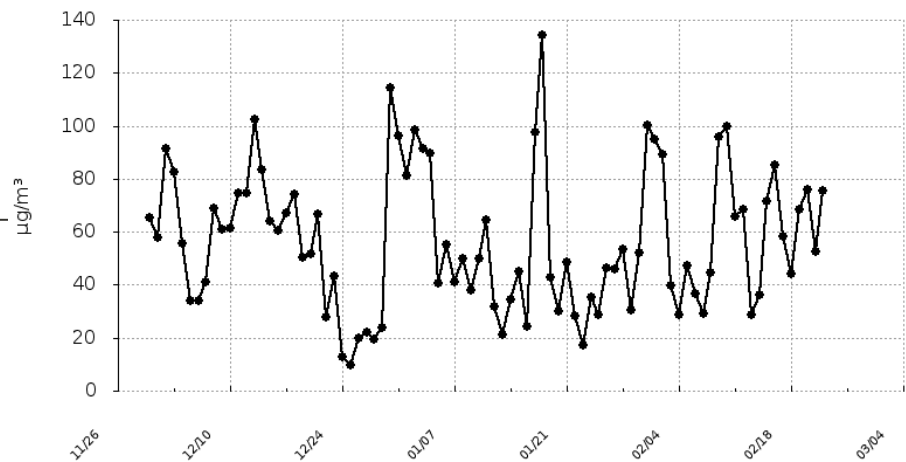

Urządzenie:

Generała Franciszka Kleeberga 4

Oleśnica

Pyły zawieszane o średnicy mniejszej niż 10 mikrometrów

Data	Wartość
2020-11-30	65.39
2020-12-01	57.97
2020-12-02	91.41
2020-12-03	82.64
2020-12-04	55.57
2020-12-05	33.91
2020-12-06	34.03
2020-12-07	41.21
2020-12-08	68.93
2020-12-09	60.81
2020-12-10	61.23
2020-12-11	74.49
2020-12-12	74.43
2020-12-13	102.37
2020-12-14	83.4
2020-12-15	63.88
2020-12-16	60.69
2020-12-17	67.08
2020-12-18	74.03
2020-12-19	50.37
2020-12-20	51.55
2020-12-21	66.5
2020-12-22	27.63
2020-12-23	43.31
2020-12-24	12.96
2020-12-25	9.59
2020-12-26	20.09
2020-12-27	22.12
2020-12-28	19.42
2020-12-29	23.7
2020-12-30	114.6
2020-12-31	96.29
2021-01-01	81.08
2021-01-02	98.53
2021-01-03	91.58
2021-01-04	89.84
2021-01-05	40.52
2021-01-06	55.03
2021-01-07	41.05
2021-01-08	49.92
2021-01-09	38.15
2021-01-10	50.08
2021-01-11	64.49
2021-01-12	31.83
2021-01-13	21.35
2021-01-14	34.26
2021-01-15	45.15
2021-01-16	24.26
2021-01-17	97.79
2021-01-18	134.29
2021-01-19	43.01
2021-01-20	29.91
2021-01-21	48.55
2021-01-22	28.21
2021-01-23	17.42
2021-01-24	35.53
2021-01-25	28.9
2021-01-26	46.22
2021-01-27	46.11
2021-01-28	53.34
2021-01-29	30.65
2021-01-30	52.01
2021-01-31	100.33
2021-02-01	94.77
2021-02-02	89.36
2021-02-03	39.69
2021-02-04	28.51
2021-02-05	47.41
2021-02-06	36.74
2021-02-07	29.2
2021-02-08	44.55
2021-02-09	95.98
2021-02-10	99.63
2021-02-11	65.89
2021-02-12	68.35
2021-02-13	28.86
2021-02-14	36.06
2021-02-15	71.54
2021-02-16	85.09
2021-02-17	58.21
2021-02-18	44.08
2021-02-19	68.55
2021-02-20	75.8
2021-02-21	52.61
2021-02-22	75.33