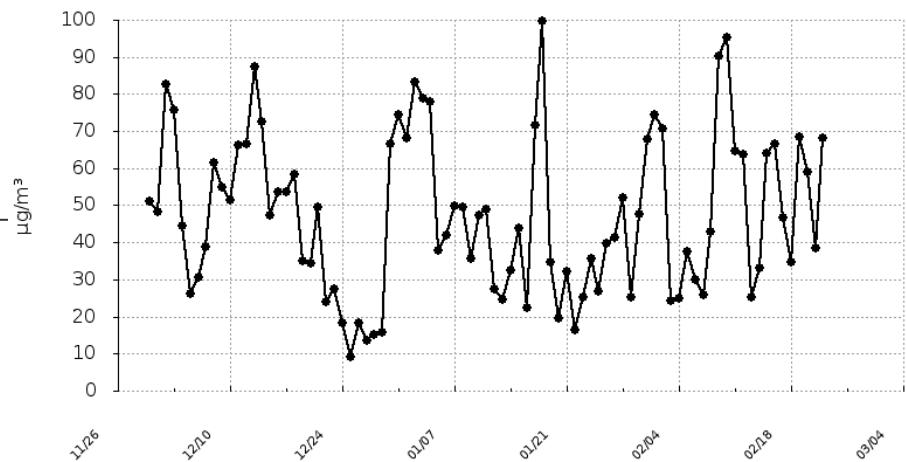

Urządzenie:

**Szkoła Podstawowa Gminy Oleśnica w Oleśnicy - Wileńska 32, 56-400 Oleśnica
Oleśnica**

Pyły zawieszane o średnicy mniejszej niż 10 mikrometrów

Data	Wartość
2020-11-30	51.19
2020-12-01	48.29
2020-12-02	82.77
2020-12-03	75.79
2020-12-04	44.55
2020-12-05	26.18
2020-12-06	30.75
2020-12-07	38.81
2020-12-08	61.54
2020-12-09	54.88
2020-12-10	51.43
2020-12-11	66.15
2020-12-12	66.5
2020-12-13	87.3
2020-12-14	72.69
2020-12-15	47.3
2020-12-16	53.54
2020-12-17	53.76
2020-12-18	58.34
2020-12-19	34.95
2020-12-20	34.53
2020-12-21	49.58
2020-12-22	24.05
2020-12-23	27.55
2020-12-24	18.15
2020-12-25	9.09
2020-12-26	18.4
2020-12-27	13.55
2020-12-28	15.08
2020-12-29	15.7
2020-12-30	66.52
2020-12-31	74.54
2021-01-01	68.19
2021-01-02	83.39
2021-01-03	78.94
2021-01-04	77.86
2021-01-05	37.7
2021-01-06	41.99
2021-01-07	49.83
2021-01-08	49.62
2021-01-09	35.67
2021-01-10	47.2
2021-01-11	48.82
2021-01-12	27.34
2021-01-13	24.76
2021-01-14	32.41
2021-01-15	43.73
2021-01-16	22.5
2021-01-17	71.66
2021-01-18	99.8
2021-01-19	34.62
2021-01-20	19.61
2021-01-21	32.06
2021-01-22	16.38
2021-01-23	25.24
2021-01-24	35.57
2021-01-25	26.82
2021-01-26	39.83
2021-01-27	41.44
2021-01-28	52.16
2021-01-29	25.19
2021-01-30	47.6
2021-01-31	67.76
2021-02-01	74.35
2021-02-02	70.57
2021-02-03	24.32
2021-02-04	24.93
2021-02-05	37.68
2021-02-06	30.08
2021-02-07	26
2021-02-08	42.79
2021-02-09	90.07
2021-02-10	95.14
2021-02-11	64.8
2021-02-12	63.87
2021-02-13	25.3
2021-02-14	33.22
2021-02-15	64.13
2021-02-16	66.61
2021-02-17	46.71
2021-02-18	34.8
2021-02-19	68.58
2021-02-20	58.91
2021-02-21	38.47
2021-02-22	68.18